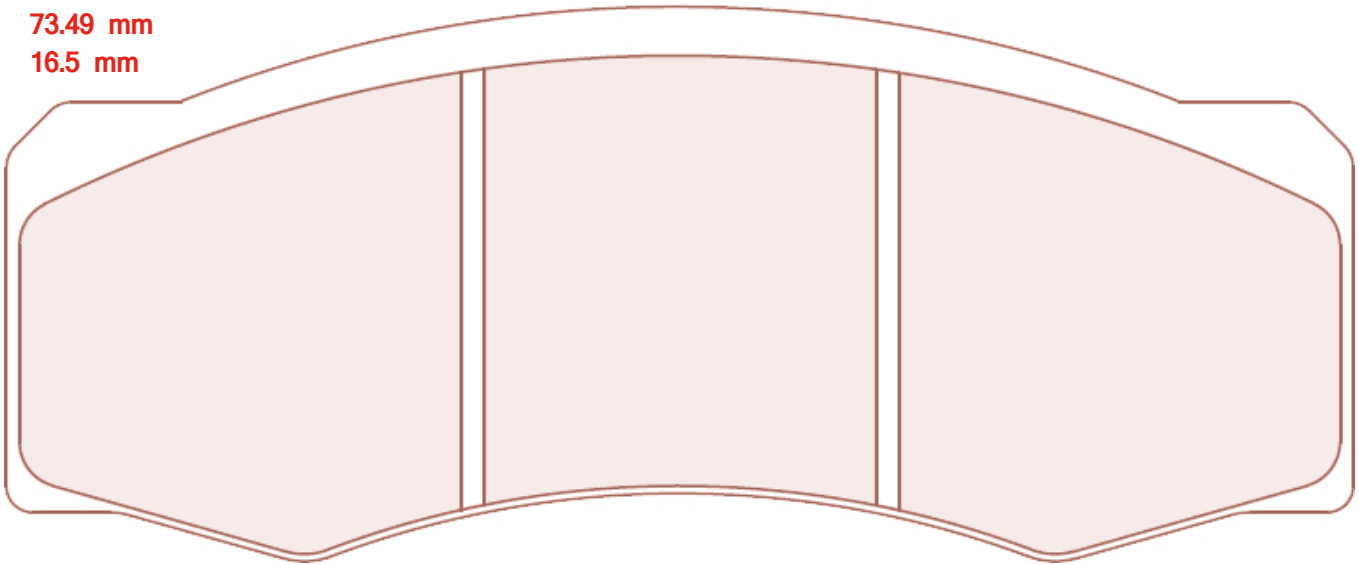

- 118.74 mm
- I 65.35 mm
- H 14 mm

			5063W47,5T14	Nashin N1 / N3		
--	--	--	--------------	----------------	--	--

FT0095064

Dim. / Size

RC5+ - RC6 - RC8

- 178.5 mm
- I 73.49 mm
- H 16.5 mm

			FT0095064	Nashin N9		
--	--	--	-----------	-----------	--	--