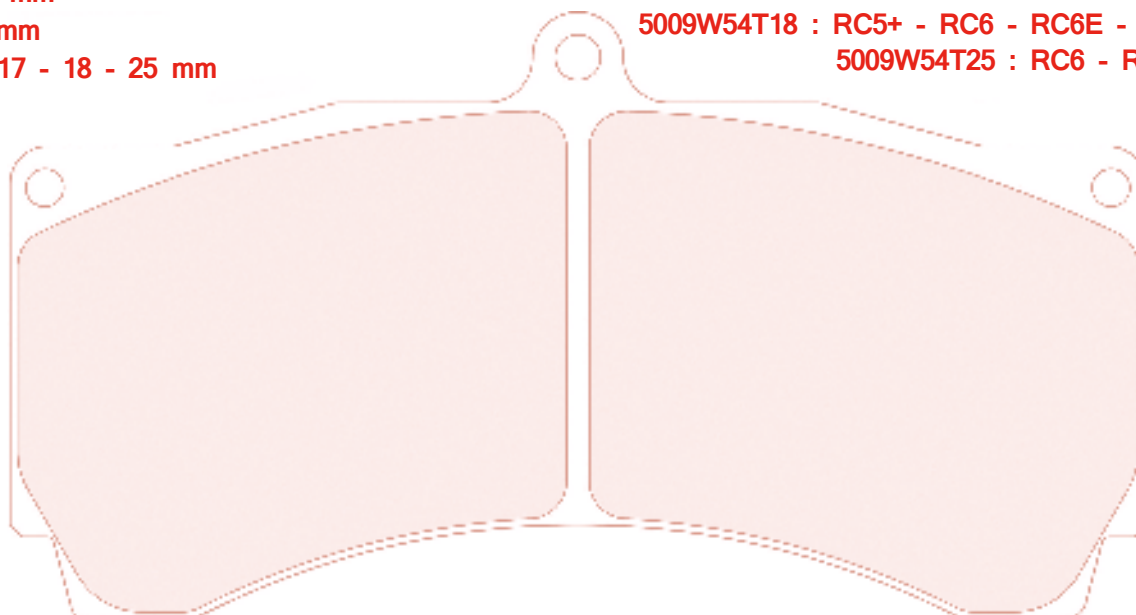

5009W54T16 - T17 - T18 - T25

Dim. / Size

- 150.7 mm
- I 80.6 mm
- H 16 - 17 - 18 - 25 mm

5009W54T16 : RC8

5009W54T17 : RC6

5009W54T18 : RC5+ - RC6 - RC6E - RC8 - RC8R

5009W54T25 : RC6 - RC6E - RC8R

5009W54T17