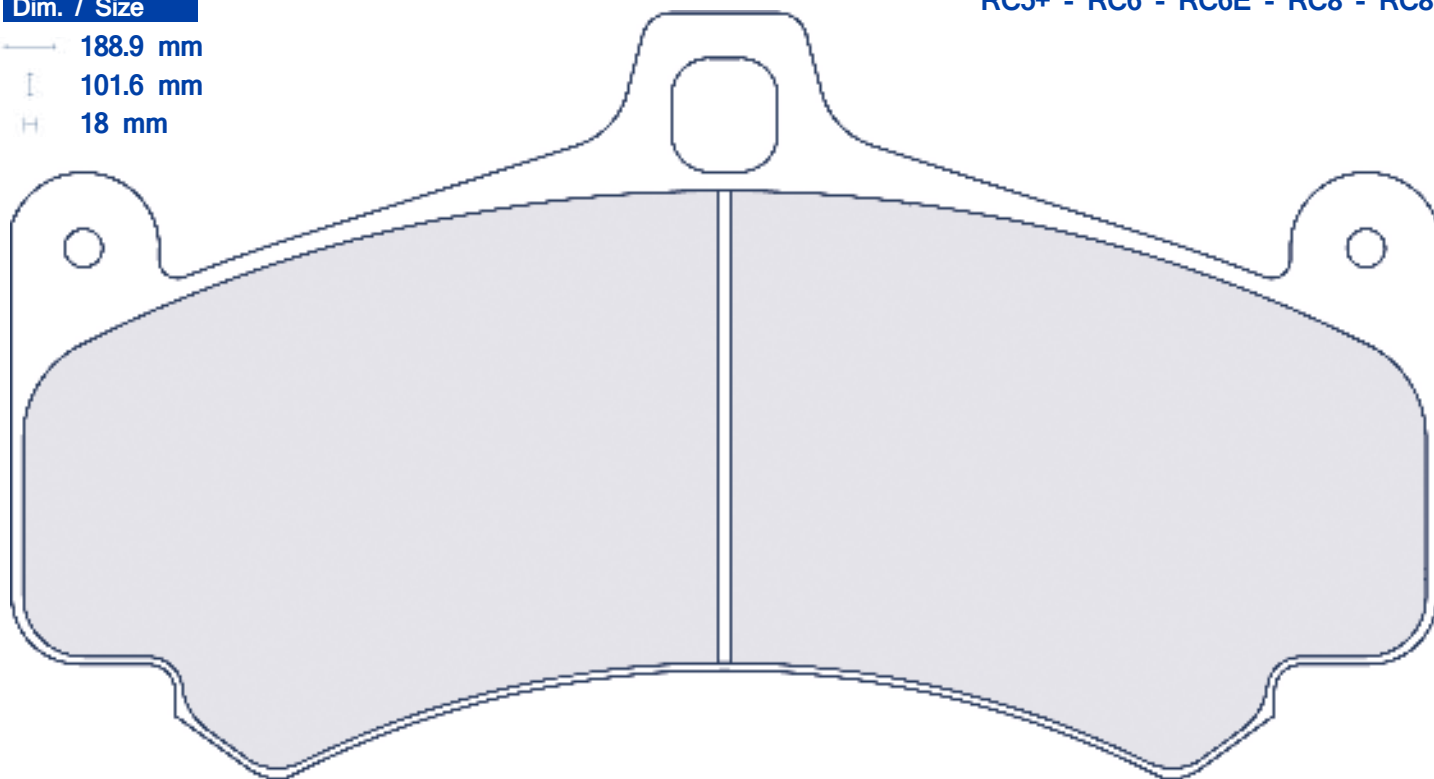

4125

AM GENERAL							
Hummer	H1 Alpha	93		4125		4125	
Hummer	H1 Alpha	06	06	4125		4125	

4126

RC5+ - RC6 - RC6E - RC8 - RC8R

Dim. / Size

- 188.9 mm
- I 101.6 mm
- H 18 mm