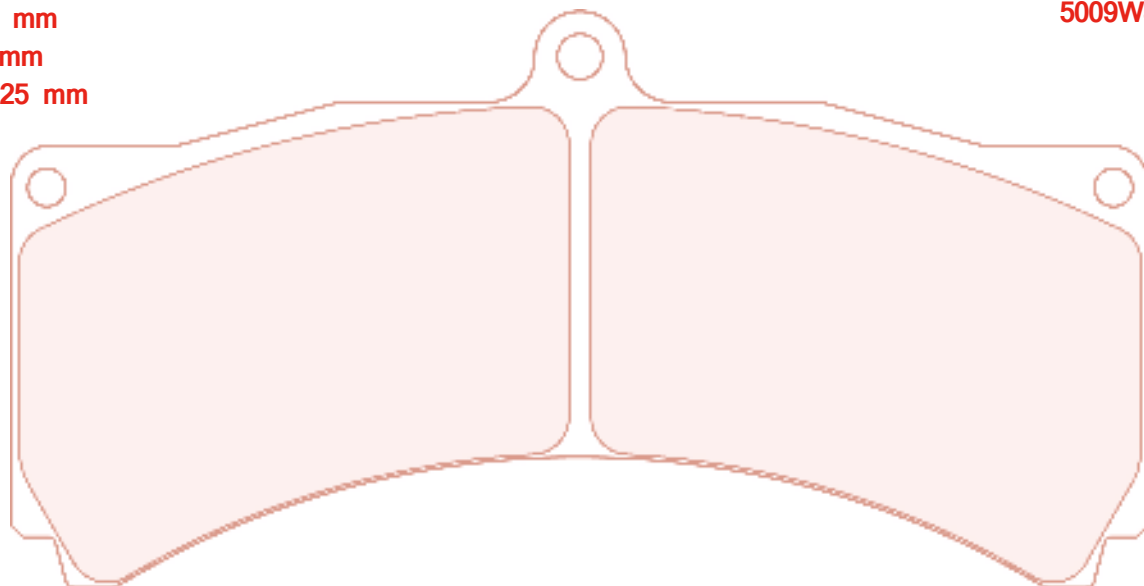

5009W46T18 - T25

Dim. / Size

— 150.7 mm
 I 76.3 mm
 H 18 - 25 mm

5009W46T18 : RC5+ - RC6 - RC6E - RC8 - RC8R
 5009W46T25 : RC8

5009W51T16 - T18 - T25

Dim. / Size

— 150.7 mm
 I 80.6 mm
 H 16 - 18 - 25 mm

5009W51T16 : RC5+ - RC6 - RC6E - RC8
 5009W51T18 : RC5+ - RC6 - RC6E - RC8 - RC8R
 5009W51T25 : RC6 - RC6E