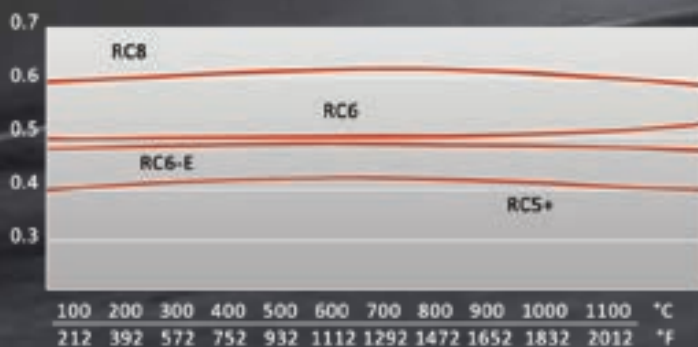

$$\mu = 0,50$$

Ce matériau a un très grand champ d'application possible, en rallye ou sur circuit. Il fait gagner des courses grâce à son rapport efficacité / facilité d'utilisation.

Il offre une très grande constance de friction à un niveau élevé. Son utilisation nécessite un liquide de frein de bonne qualité.

RC6-E

Coefficient de friction moyen

$$\mu = 0,46$$

Le RC6 Endurance offre un niveau de friction déjà élevé combiné à un niveau d'usure disque / plaquette très faible. Il permet d'économiser des changements de plaquettes lors de courses de 6 à 24H.

Comme les autres produits de la gamme, il se rode très facilement et garde une grande stabilité à chaud comme à froid.

RC8

Coefficient de friction moyen

$$\mu = 0,60$$

Ce matériau répond aux conditions de courses les plus exigeantes. On le retrouve sur des voitures de compétition de haut niveau (WRC, WTCC, Nascar, ZA V8, GT).

Il convient aux systèmes de freinage "groupe A" et s'utilise avec un liquide de frein haute performance.

Sa résistance à l'usure est accrue par rapport au RC6.

RC8-R

Coefficient de friction moyen

$$\mu = 0,60$$

Il s'agit du même matériau que le RC8 sauf qu'un système de radiateur sous formes de rainures est proposé.

La chaleur est ainsi mieux évacuée et la surface de contact avec l'étrier est réduite.

Ce principe breveté est utile avec un système bien ventilé ou en cas de problèmes d'ébullition du liquide de frein.

Friction des plaquettes en fonction de la température

Composants à résistance thermique

Graphite, céramique, fer, cuivre et bronze

Préservation de l'environnement

Pas de plomb, pas d'amiante, pas de nickel