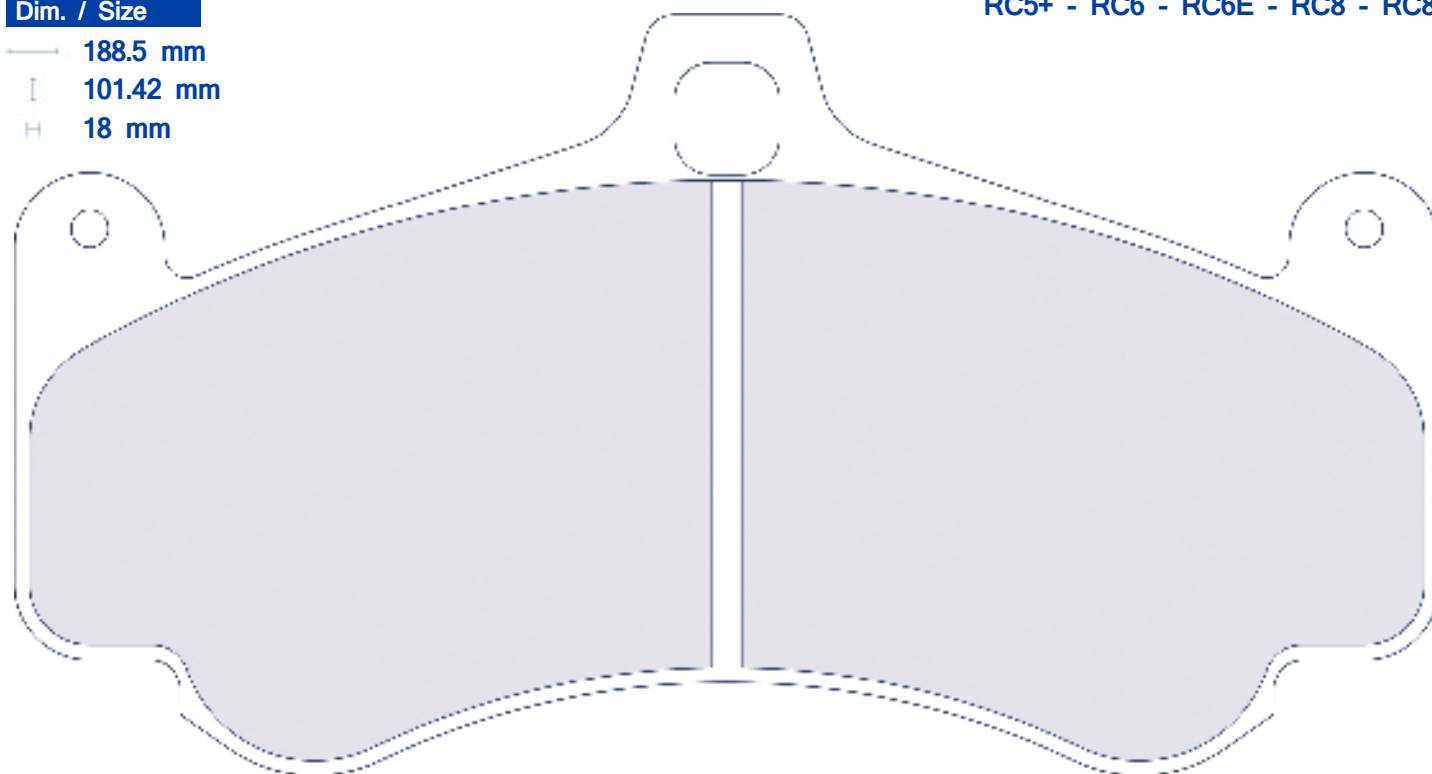

4073

FIAT							
500	Abarth II 1.4 Turbo (134CV)	08		4073	Bosch	-	
500	Abarth II 1.4 Turbo Esse Esse	08		4073	Bosch	-	
Grande Punto	(199) 1.4 Abarth	07		4073	Bosch	-	
Stilo	1.8 16V	01		4073	Bosch	-	
PEUGEOT							
206	2.0 16V RC			4073	Bosch	4034T11	Bendix
206	RC (177CV)	99	06	4073	Bosch	4034T11	Bendix
206	RC Gr. N			4073	Bosch	-	
207	1.6 Turbo			4073		-	
207	RC (175CV)	06		4073	Bosch	4123	Bosch
207	S16			4073		-	
307	1.6i 16V	01	07	4073	Bosch	4038	Lucas
307	2.0i 16V	01	07	4073	Bosch	4038	Lucas

4075

RC5+ - RC6 - RC6E - RC8 - RC8R

Dim. / Size

- 188.5 mm
- I 101.42 mm
- H 18 mm

PORSCHÉ							
911 (996)	3.6 GT2 (483CV)	97	05	4075	Brembo	4082	Brembo
911 (996)	3.6 GT3	03	05	4075	Brembo	4082	
911 (996)	3.6 GT3	04	05	4075	Brembo	4050T18,5	Brembo
911 (996)	3.6 GT3 Cup	02		4075	Brembo	4050T18,5	Brembo
911 (996)	3.6 GT3 RS	03	05	4075		4082	Brembo
911 (996)	3.6 Turbo GT2	02	05	4075	Brembo	4050T18,5	Brembo
911 (996)	Carrera GT2	02	05	4075	Brembo	4050T18,5	Brembo
911 (996)	Carrera GT3 Cup	02		4075	Brembo	4050T18,5	Brembo
911 (996)	GT3	07	08	4075	Brembo	-	
911 (996)	GT3 Super Cup	02	05	4075	Brembo	4050T18,5	Brembo
911 (997)	3.6 Carrera 4 DFI 24V (345CV)	08		4075	Brembo	4127	Brembo
911 (997)	3.6 Carrera DFI 24V (345CV)	08		4075	Brembo	4127	Brembo
911 (997)	3.6 Carrera Targa 4S DFI 24V (345CV)	08		4075	Brembo	4127	Brembo
911 (997)	3.6 Carrera Turbo 4WD (480CV)	04	08	4075	Brembo	4127	Brembo
911 (997)	3.6 GT3 24V (415CV)	06	12	4075	Brembo	-	
911 (997)	3.6 GT3 24V RS (415CV)	06	12	4075	Brembo	-	
911 (997)	3.6 Turbo (480CV)	06		4075	Brembo	4127	Brembo
911 (997)	3.8 Carrera S DFI 24V (385CV)	08		4075	Brembo	-	
911 (997)	3.8 Carrera Sport Classic DFI 24V Kit X51 (408CV)	08		4075	Brembo	-	
911 (997)	3.8 Carrera Targa 4S DFI 24V (385CV)	08		4075	Brembo	-	
911 (997)	3.8 Carrera 4S DFI 24V (385CV)	08		4075	Brembo	-	
911 (997)	3.8 GT3	06	06	4075		4127	
911 (997)	3.8 GT3	08		4075	Brembo	4127	Brembo
911 (997)	3.8 GT3 RS	06	06	4075		4127	
911 (997)	3.8 GT3 RS	09	11	4075	Brembo	4127	Brembo
911 (997)	3.8 GT3 24V (435CV)	06	12	4075	Brembo	4127	Brembo