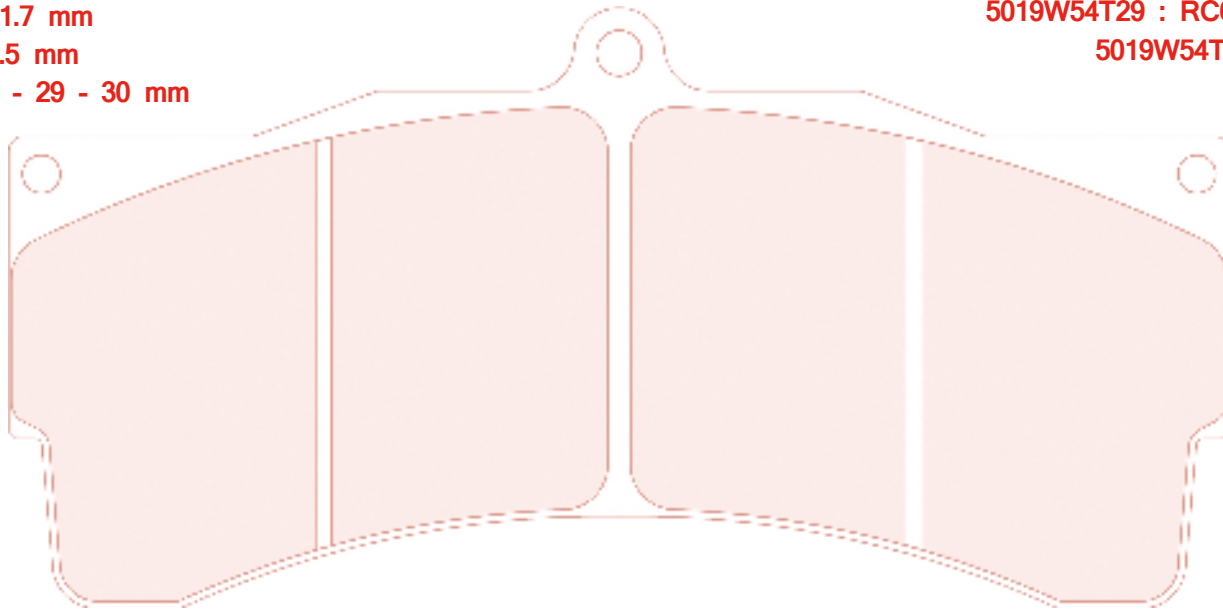

5019W54T18 - T29 - T30

Dim. / Size

→ 161.7 mm
I 79.5 mm
H 18 - 29 - 30 mm

5019W54T18 : RC8
5019W54T29 : RC6E - RC8
5019W54T30 : RC8

5019W54T29

BMW						
Z4	GT3	13	5019W54T29		5004W50T20	
FERRARI						
F430	GT	07	5019W54T29	AP CP43053, 6 pistons	-	
MCLAREN						
MP4	12C GT3	11	5019W54T29		4195	
PORSCHE						
911 (997)	GT3 RSR	07	5019W54T29	AP, CP99756, 6 pistons	-