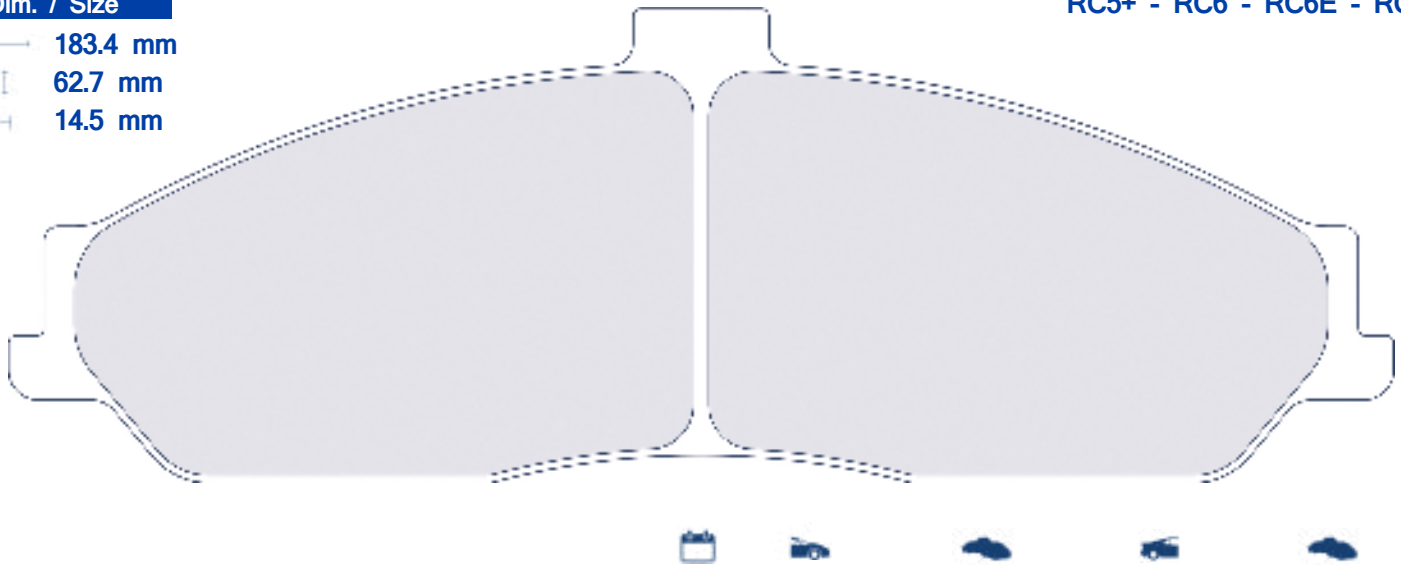

4092

Dim. / Size

- → 183.4 mm
- I 62.7 mm
- H 14.5 mm

RC5+ - RC6 - RC6E - RC8