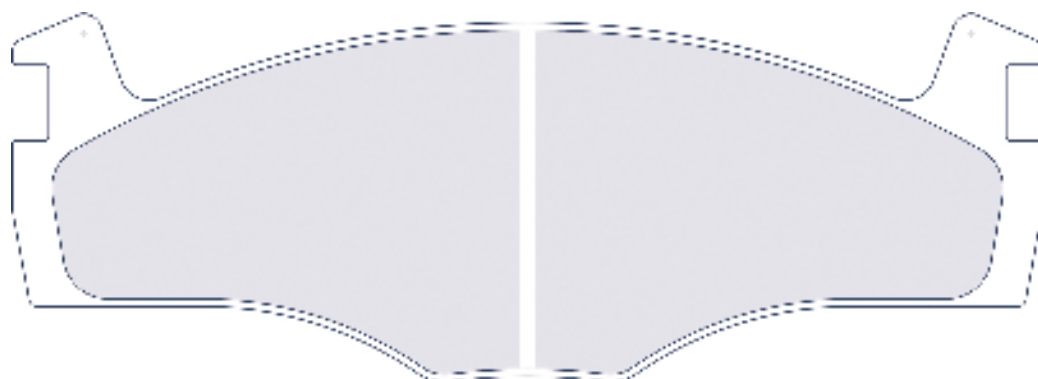

VOLKSWAGEN							
Golf (1)	1.6 GTI	75	83	4021	KEL	-	
Golf (1)	1.8 GTI	75	83	4021	KEL	-	
Golf (2)	1.8 GT	86	91	4021	KEL	4010	Lucas
Golf (2)	1.8 GTI	86	91	4021	KEL	4010	Lucas
Golf (2)	1.8 GTI 16V	85	86	4021	KEL	4010	Lucas
Golf (2)	1.8 GTI G60 16V	83	88	4021	KEL	4038	Lucas
Jetta (2)	1.8 GT	84	92	4021	KEL	4038	Lucas
Jetta (2)	1.8 GT 16V	84	88	4021	KEL	4038	Lucas
Polo (2)	1.3 G40	91	94	4021	KEL	-	
Polo (2)	1.3 GT	90	94	4021	KEL	4038	Lucas
Polo (3)	1.4 16V	95	97	4021	KEL	4038	Lucas
Scirocco (1)	1.6 GTI	79	81	4021	KEL	-	
Scirocco (2)	1.6 GTI	81	83	4021	KEL	-	
Scirocco (2)	1.8 GL	83	84	4021	KEL	-	
Scirocco (2)	1.8 GTI	83	84	4021	KEL	-	
Scirocco (2)	1.8i Scala 16V	89	91	4021	KEL	4038	Lucas