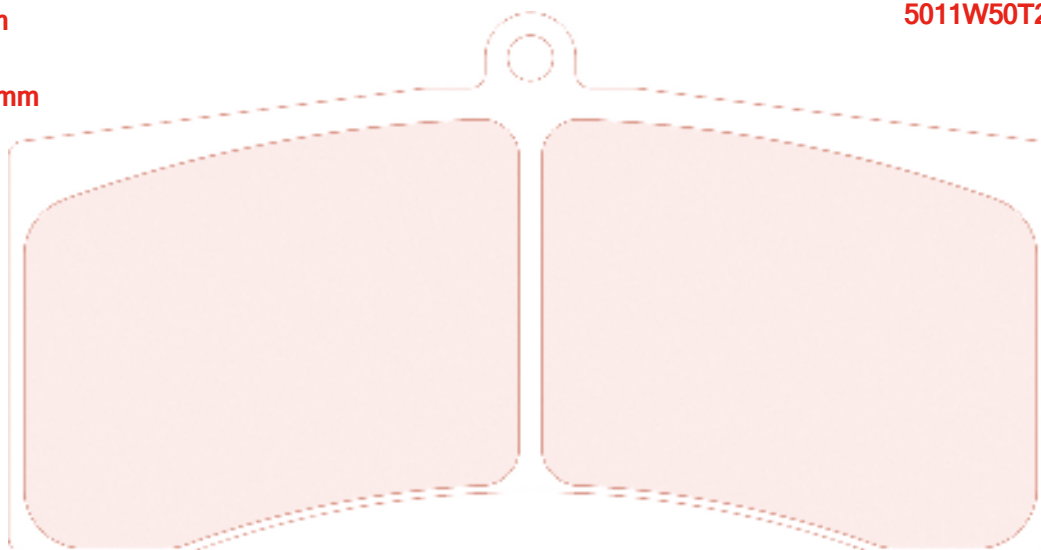

5011W50T20 - T25

Dim. / Size

5011W50T20 : RC5+ - RC6 - RC8 - RC8R
 5011W50T25 : RC5+ - RC8

- 138.1 mm
- I 72 mm
- H 20 - 25 mm

5011W50T20

FERRARI							
360	Challenge	99	05	5011W50T20	5005W50T16		

5011W61T17,5