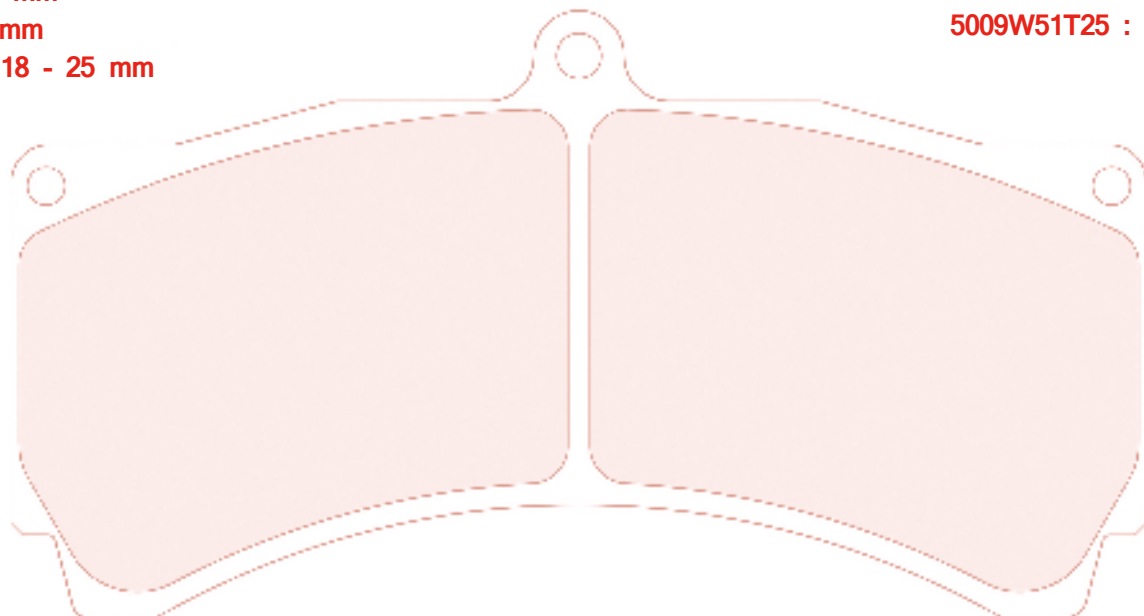

5009W46T18 - T25

Dim. / Size

— 150.7 mm
 I 76.3 mm
 H 18 - 25 mm

5009W46T18 : RC5+ - RC6 - RC6E - RC8 - RC8R
 5009W46T25 : RC8

5009W51T16 - T18 - T25

Dim. / Size

— 150.7 mm
 I 80.6 mm
 H 16 - 18 - 25 mm

5009W51T16 : RC5+ - RC6 - RC6E - RC8
 5009W51T18 : RC5+ - RC6 - RC6E - RC8 - RC8R
 5009W51T25 : RC6 - RC6E